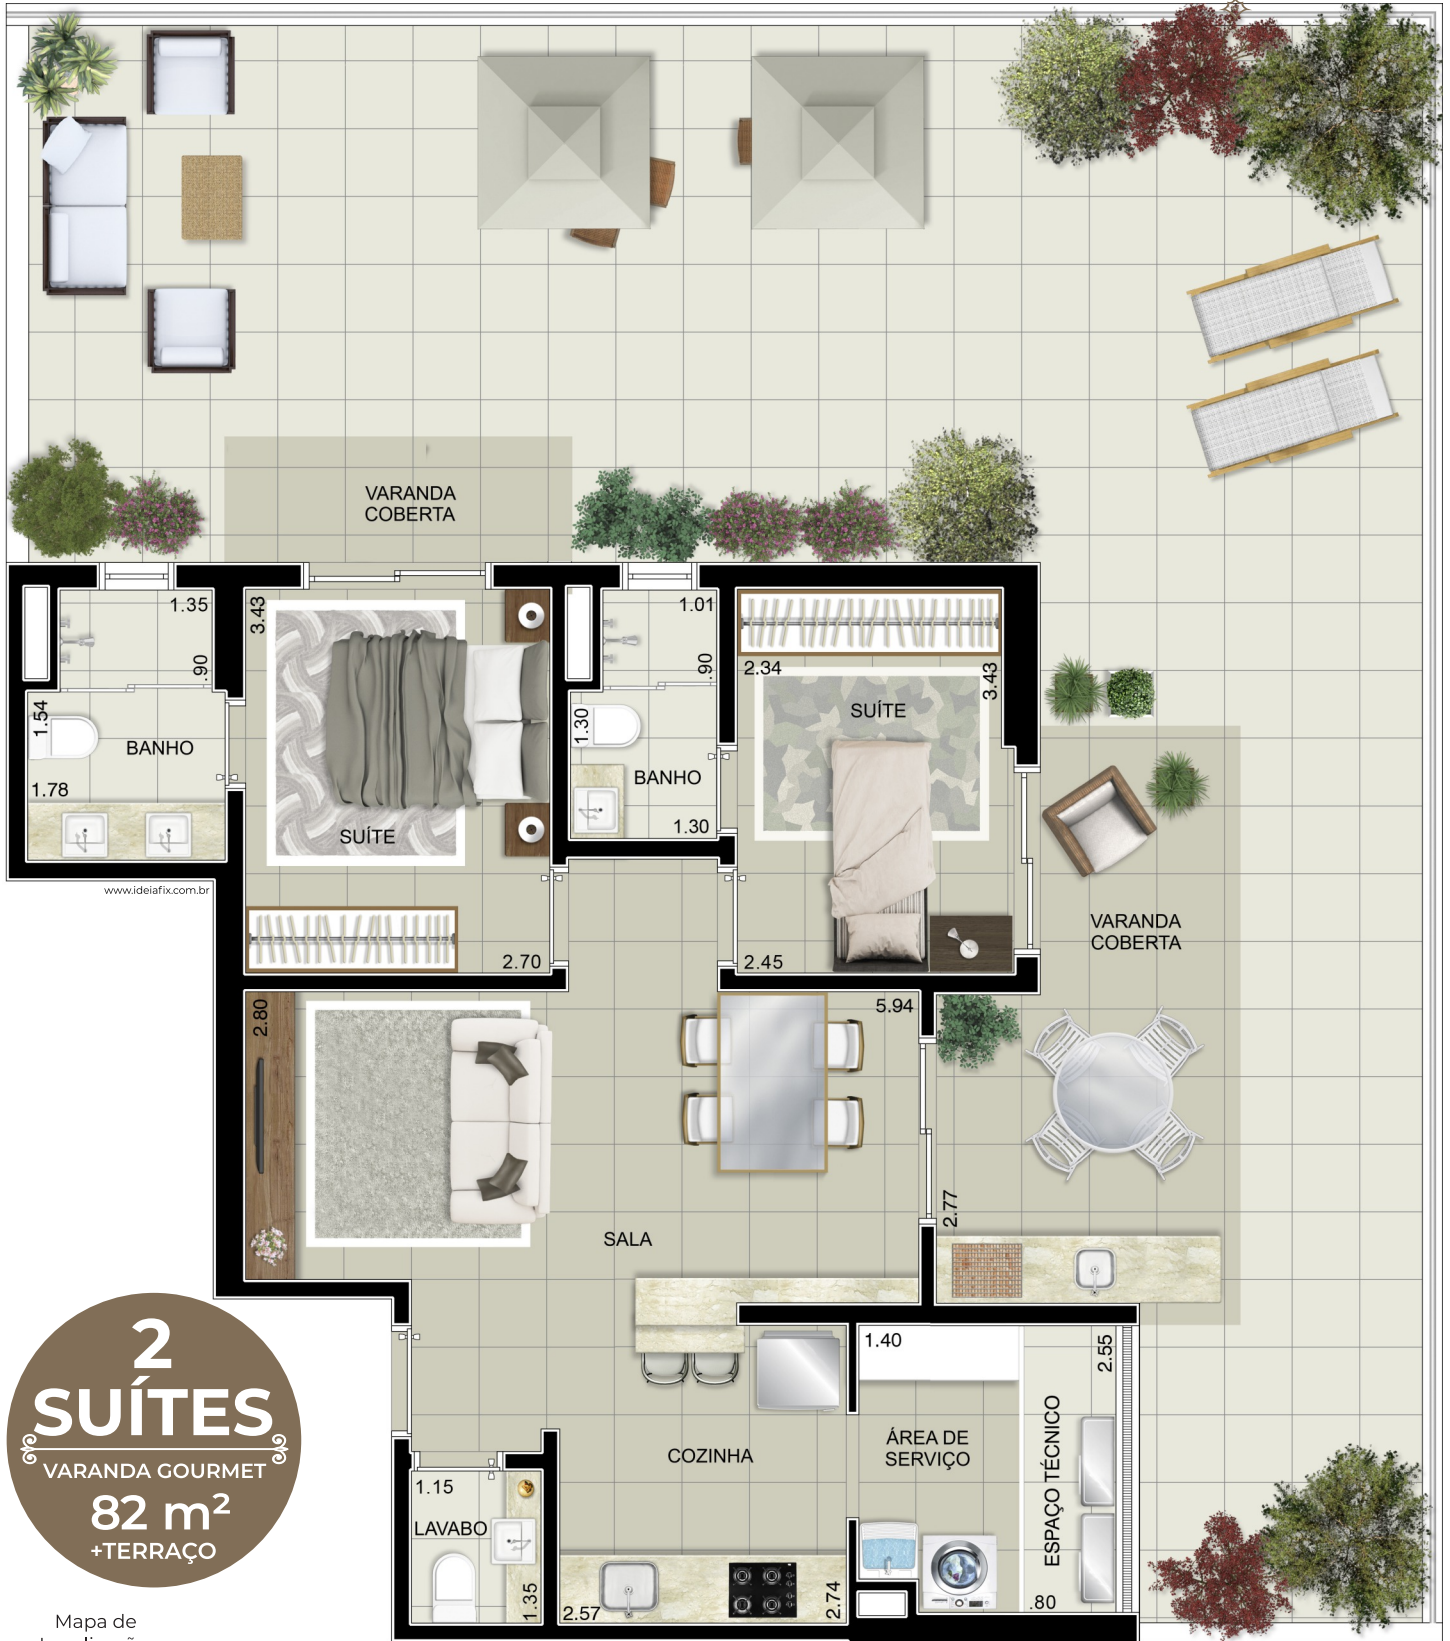

RESIDENCIAL
ELEGANCE

2 SUÍTES
VARANDA GOURMET
82 m²
+TERRAÇO

Mapa de
Localização:

Ilustração artística da planta do apartamento com sugestão de decoração.
Os móveis são de dimensões comerciais, não fazendo parte integrante do contrato.