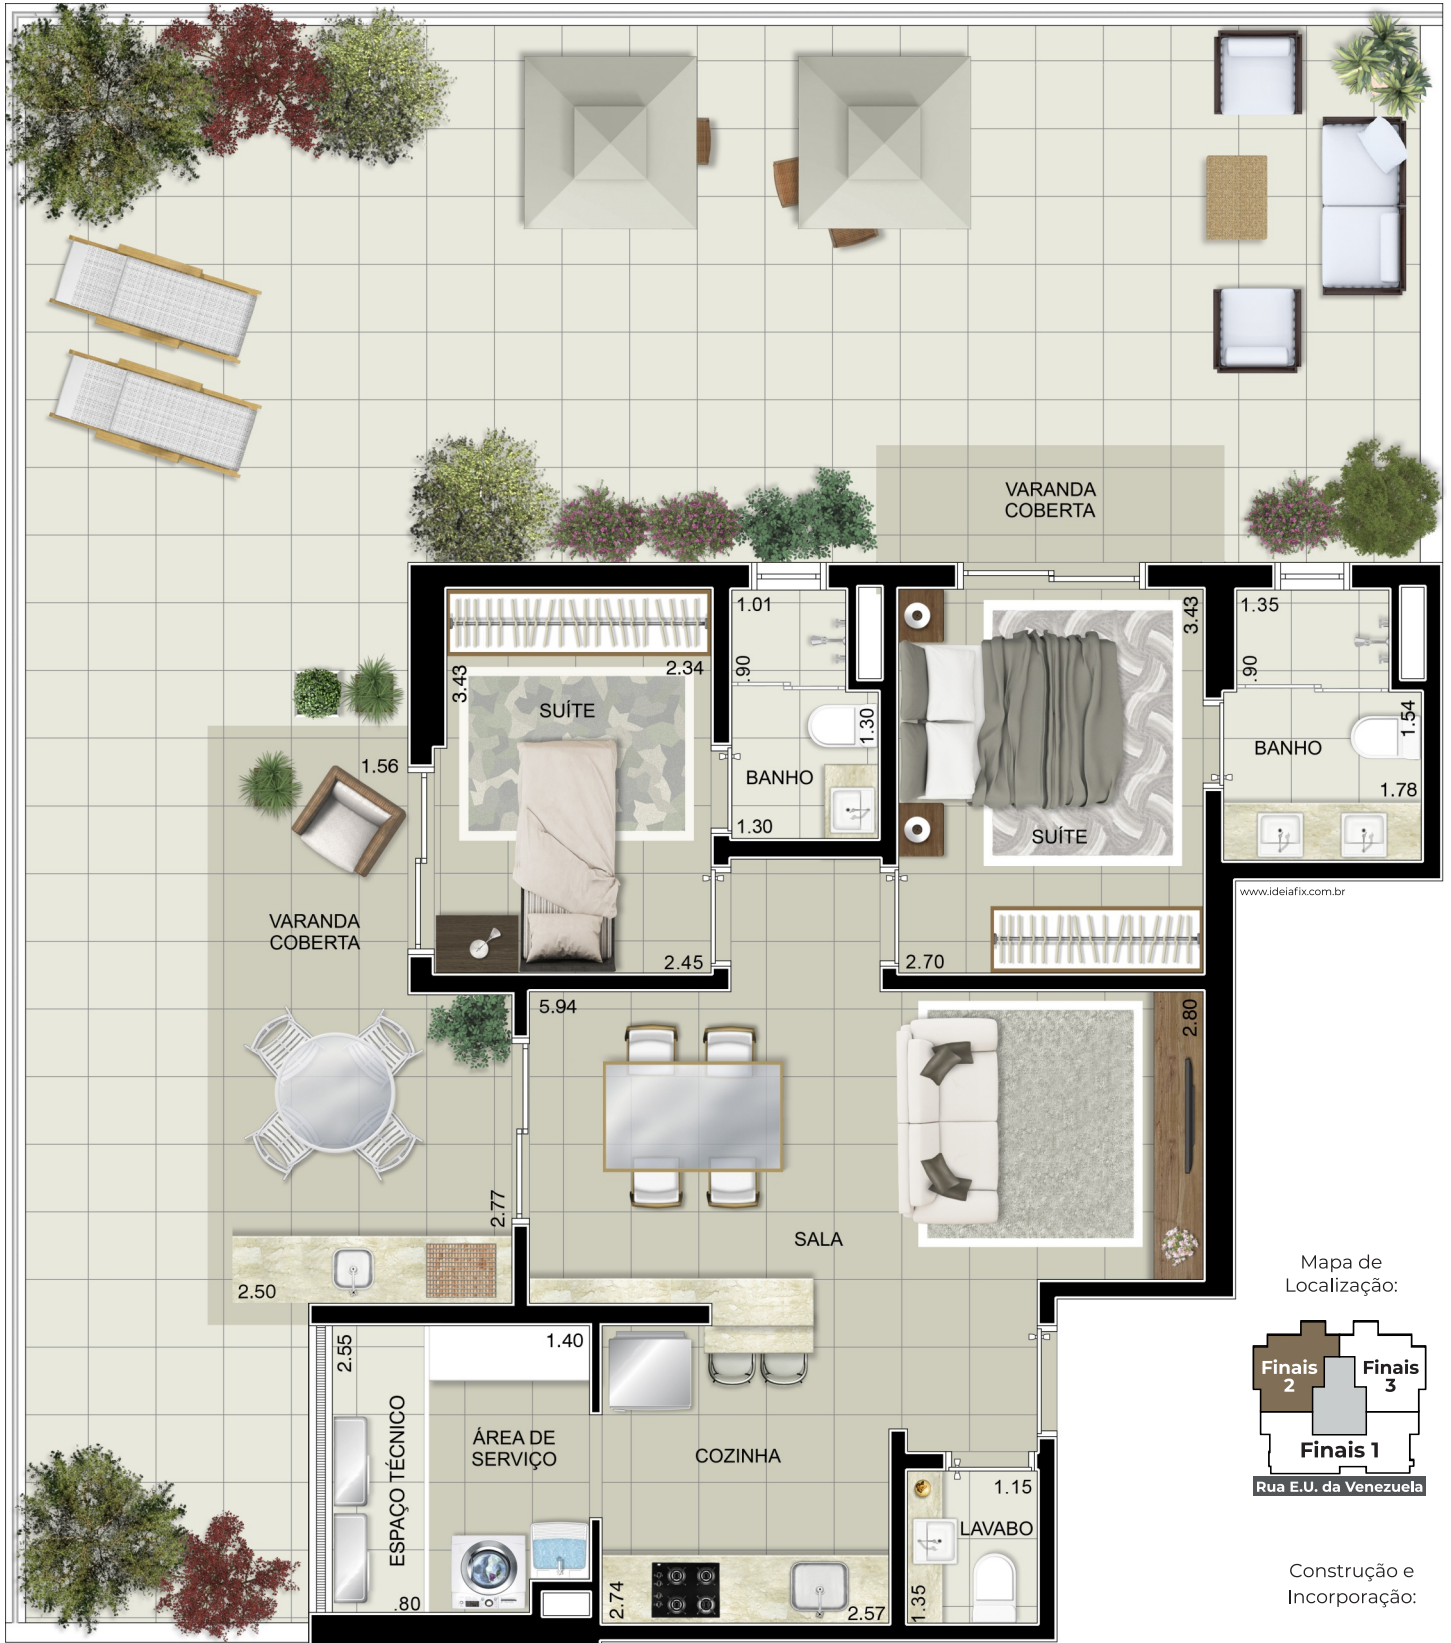

2
SUÍTES
VARANDA GOURMET
82 m²
+TERRAÇO

RESIDENCIAL
ELEGANCE

Mapa de Localização:

Construção e Incorporação:

Ilustração artística da planta do apartamento com sugestão de decoração.
Os móveis são de dimensões comerciais, não fazendo parte integrante do contrato.