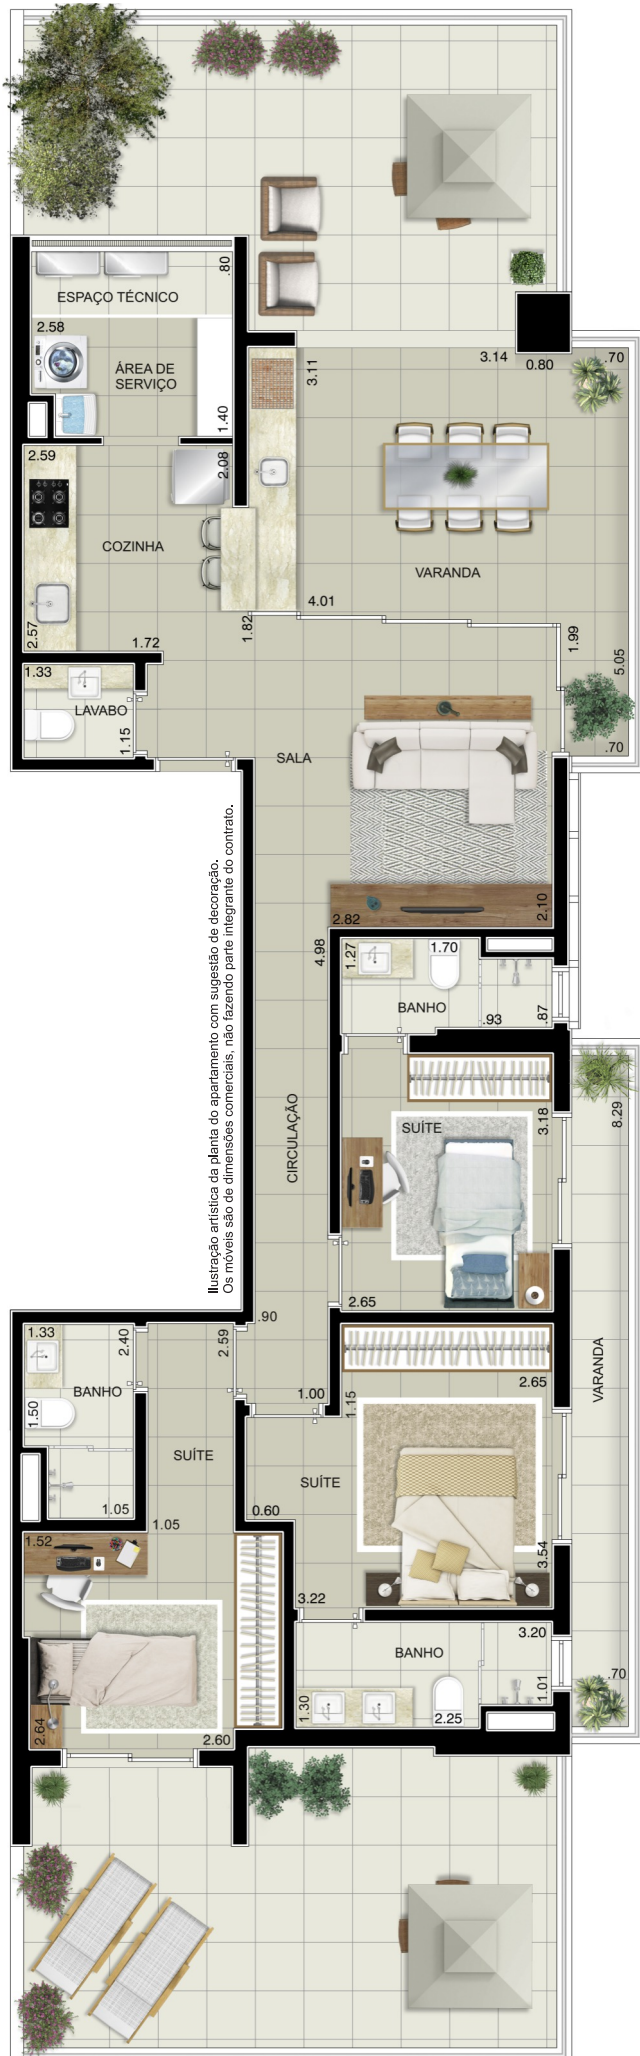

RESIDENCIAL
ELEGANCE

3
SUÍTES
VARANDA GOURMET
117 m²
+TERRAÇO

Mapa de
Localização:

Construção e
Incorporação: